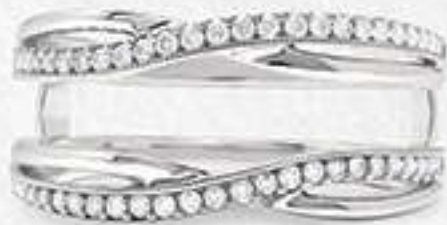

B

Effortless *grace*

INSERTS

- A. 1/3 carat tw diamond insert   B. 1/4 carat tw diamond insert   C. 1/2 carat tw diamond insert   D. 1/2 carat tw diamond insert
  E. 3/8 carat tw diamond insert   F. 1/2 carat tw diamond insert   G. 1/3 carat tw diamond insert   H. 5/8 carat tw diamond insert
  J. 3/4 carat tw diamond insert   K. 3/4 carat tw diamond insert   L. 1/2 carat tw diamond insert

¹Engagement ring sold separately