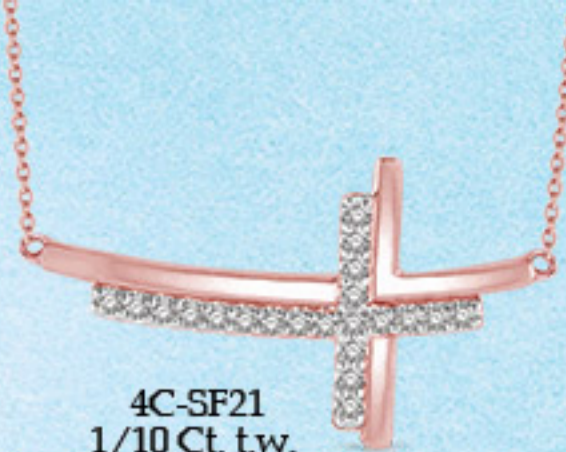

3Q-SF21
Pendant

3L-SF21
Ring

3P-SF21
Pendant

3R-SF21
Earrings

Sapphire & Diamonds

**Cross Pendants
Your Choice**

4A-SF21
1/10 Ct. t.w.
Pendant

4B-SF21
1/10 Ct. t.w.
Pendant

4C-SF21
1/10 Ct. t.w.
Cross Necklace

Hearts

4D-SF21
1/10 Ct. t.w.
Pendant

4E-SF21
1/8 Ct. t.w.
Pendant

**Classic Heart &
Cross Pendants**

4F-SF21
Cross Pendant

Your Choice

1/4 Ct. t.w.
1/2 Ct. t.w.