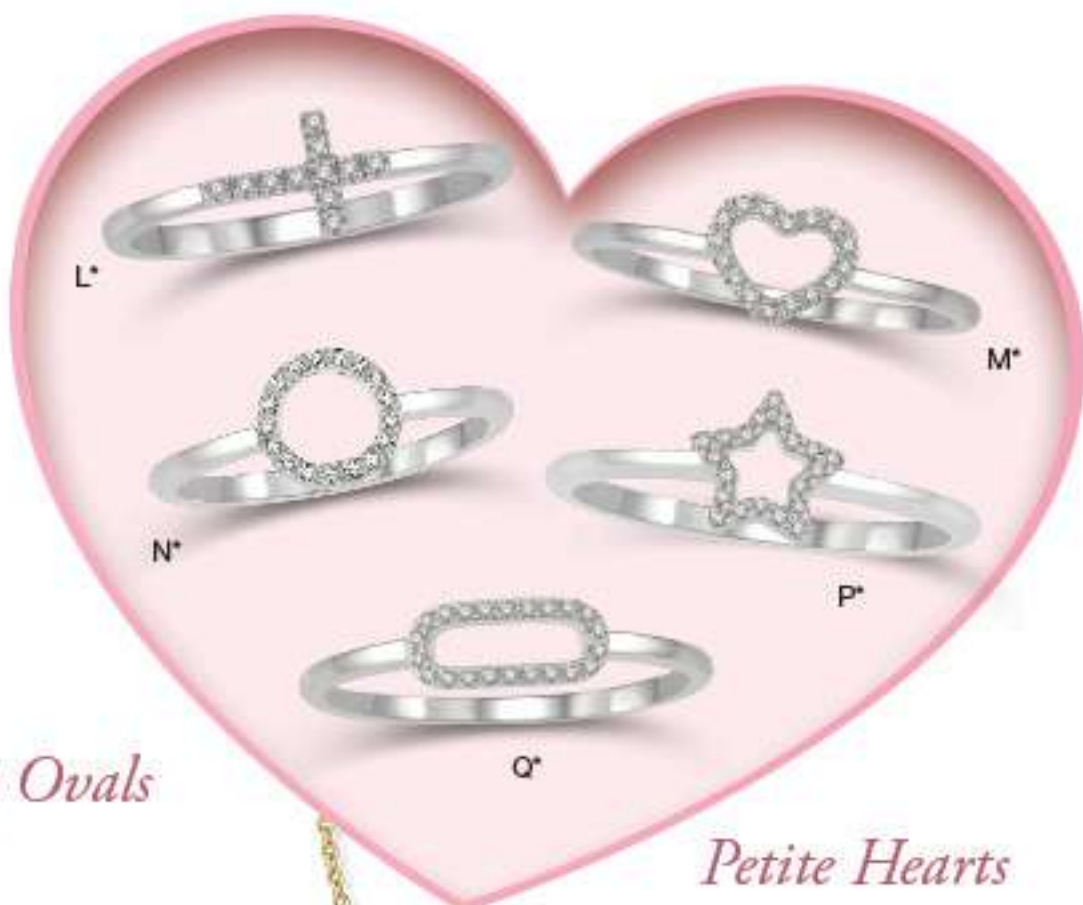

HAPPY
Valentine's
DAY

ASHI

Lovebright Diamonds

EXCLUSIVELY OURS PAPERCLIP Collection

Curb Link Collection

Curb Links

A. 3/8 carat tw pendant B. 1/3 carat tw ring C. 5/8 carat tw earrings D. 3/4 carat tw necklace E. 1 1/5 carat tw bracelet
 F. 1/6 carat tw paper clip earrings G. 1/4 carat tw paper clip necklace H. 1 carat tw paper clip bracelet J. 1/10 carat tw
 paper clip ring K. 1/3 carat tw paper clip earrings L. 1/10 carat tw paper clip necklace M. 1 carat tw paper clip bracelet
 N. 1/5 carat tw paper clip ring P. 1/3 carat tw curb link hoop earrings Q. 1/3 carat tw curb link pendant R. 1/6 carat
 tw curb link ring S. 1 carat tw curb link bracelet T. 1/6 carat tw curb link ring U. 1/4 carat tw curb link hoop earrings
 V. 1/10 carat tw curb link ring

Our Favorite Diamond Pendants

H, J, K available in 1/8 ctw, 1/4 ctw, 1/3 ctw, 1/2 ctw, 3/4 ctw & 1.00 ctw

Diamond Halo Collection

Diamond Rings

Dainty Ovals

Petite Hearts

Diamond Fashion Rings

Diamond Bands

A. 1/5 carat tw pendant B. 1/8 carat tw pendant C. 1/3 carat tw pendant D. 1/4 carat tw pendant E. 1/5 carat tw pendant F. heart necklace 1/4 carat tw 1/2 carat tw G. circle necklace 1/4 carat tw 1/2 carat tw H. halo ring 1/4 carat tw 1/2 carat tw 1 carat tw J. halo pendant 1/4 carat tw 1/2 carat tw 1 carat tw K. halo earrings 1/4 carat tw 1/2 carat tw 1 carat tw L, M, N, P, Q - diamond stack rings - your choice R. 1/4 carat tw oval pendant S. 1/2 carat tw oval earrings T. 1/5 carat tw heart pendant U. 3/8 carat tw heart earrings V. 1/4 carat tw diamond ring W. 1/3 carat tw diamond ring X. 1/5 carat tw diamond band Y. 1/4 carat tw diamond ring Z, AA, AB, AC, AD, AE, AF, AG, AH - diamond stack bands